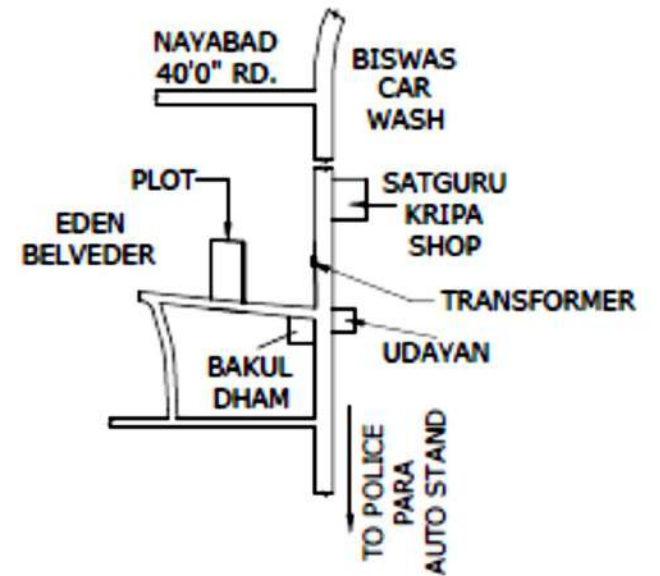

Premises No.- 3943, Nayabad, Ward No. 109 under K.M.C, P.O. Panchasayar, P.S.- Purba Jadavpur, Kolkata
- 700094, Dist - South 24 Parganas

KEY PLAN
SCALE - 1:4000

LAT: 22.48146 N
LONG: 88.40973 E

S. R. ENTERPRISE
S. R. Enterprise
Proprietor