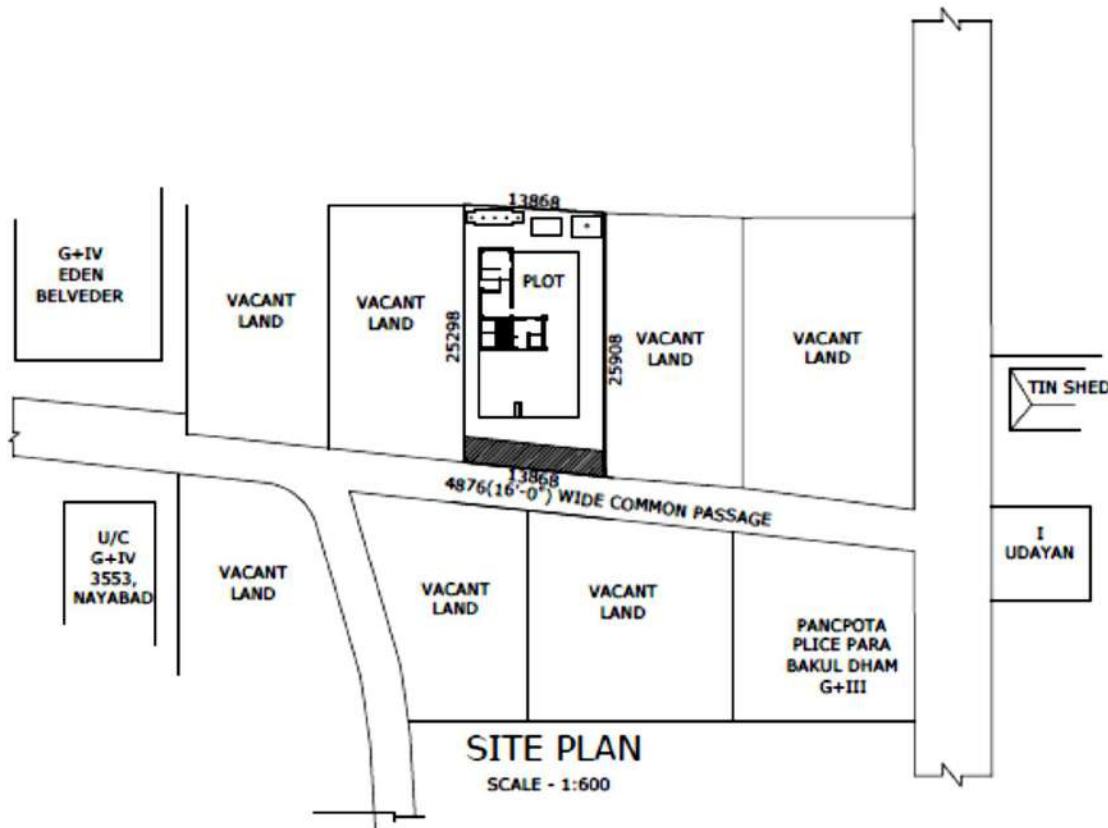

Premises No.- 3943, Nayabad, Ward No. 109 under K.M.C, P.O. Panchasayar, P.S.- Purba Jadavpur, Kolkata
- 700094, Dist - South 24 Parganas

KEY PLAN
SCALE - 1:4000

LAT: 22.48146 N
LONG: 88.40973 E

S. R. ENTERPRISE
S. R. Enterprise
Proprietor